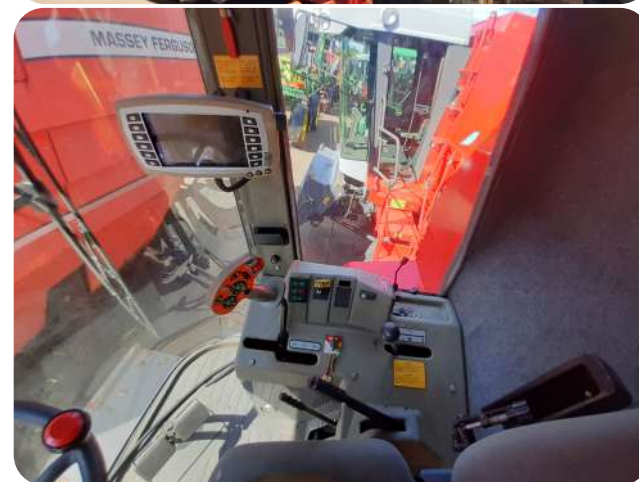

1. COLHEITADEIRAS

Marca: Massey Ferguson

Modelo: MF 32

Chassi: 32GK406700

Ano: 2015

Horímetro: 1930 horas

Cabine: Sim

Piloto Automático: Não

Rodado: Duplo

Plataforma Corte: 23 pés

Observações: Transmissão hydro, monitor de colheita, pneus bons.

Localização: Passo Fundo